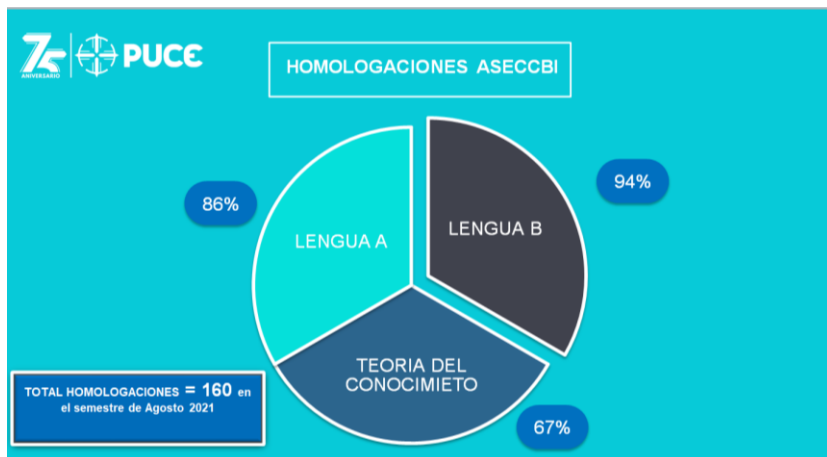

ASECCBI

PUCE

Convenio PUCE - ASECCBI

Asociación Ecuatoriana de Colegios
con Bachillerato Internacional - ASECCBI

La PUCE reconoce tu trayectoria
educativa y excelencia académica.

Conoce los beneficios que tenemos para ti.

- **Admisión directa** a nuestra oferta académica de grado PUCE Nacional, excepto carreras de alta demanda (Medicina y Derecho).
- **Homologación** de materias Bachillerato Internacional con asignaturas comunes PUCE.

Requisitos:

1. Copia de cédula de ciudadanía.
2. Certificado de matrícula de Tercer Año de Bachillerato - régimen costa, Título de Bachiller o Acta de Grado.
3. Certificado de matrícula en el Programa Diploma BI o Diploma BI.

<https://www.puce.edu.ec/>